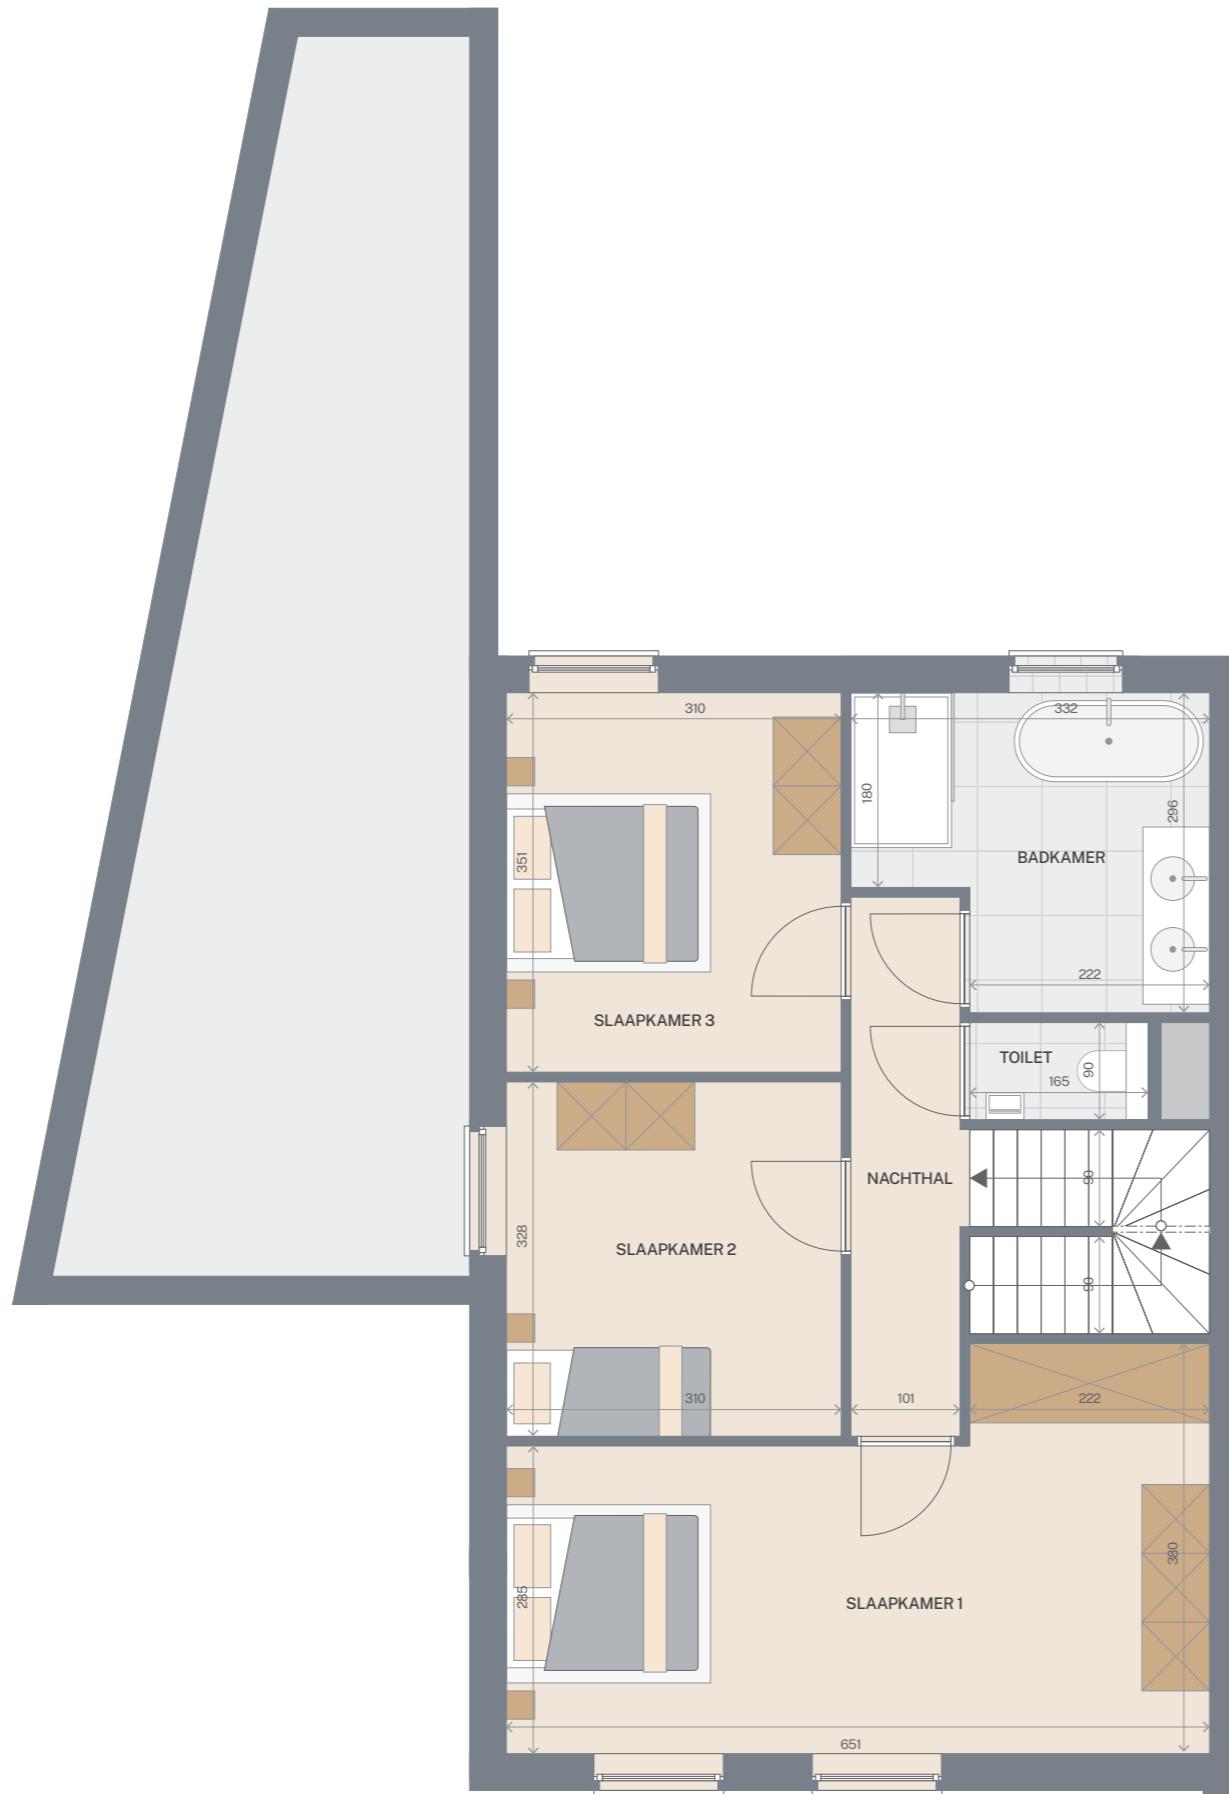

WONING 11

GELIJKVLOERS

195,28 m²

3 Slaapkamers
1 Badkamer

Schaal 1:70

WONING 11

EERSTE VERDIEPING

195,28 m²

3 Slaapkamers
1 Badkamer

Schaal 1:70

WONING 11

DAKVERDIEPING

195,28 m²

3 Slaapkamers
1 Badkamer

Schaal 1:70