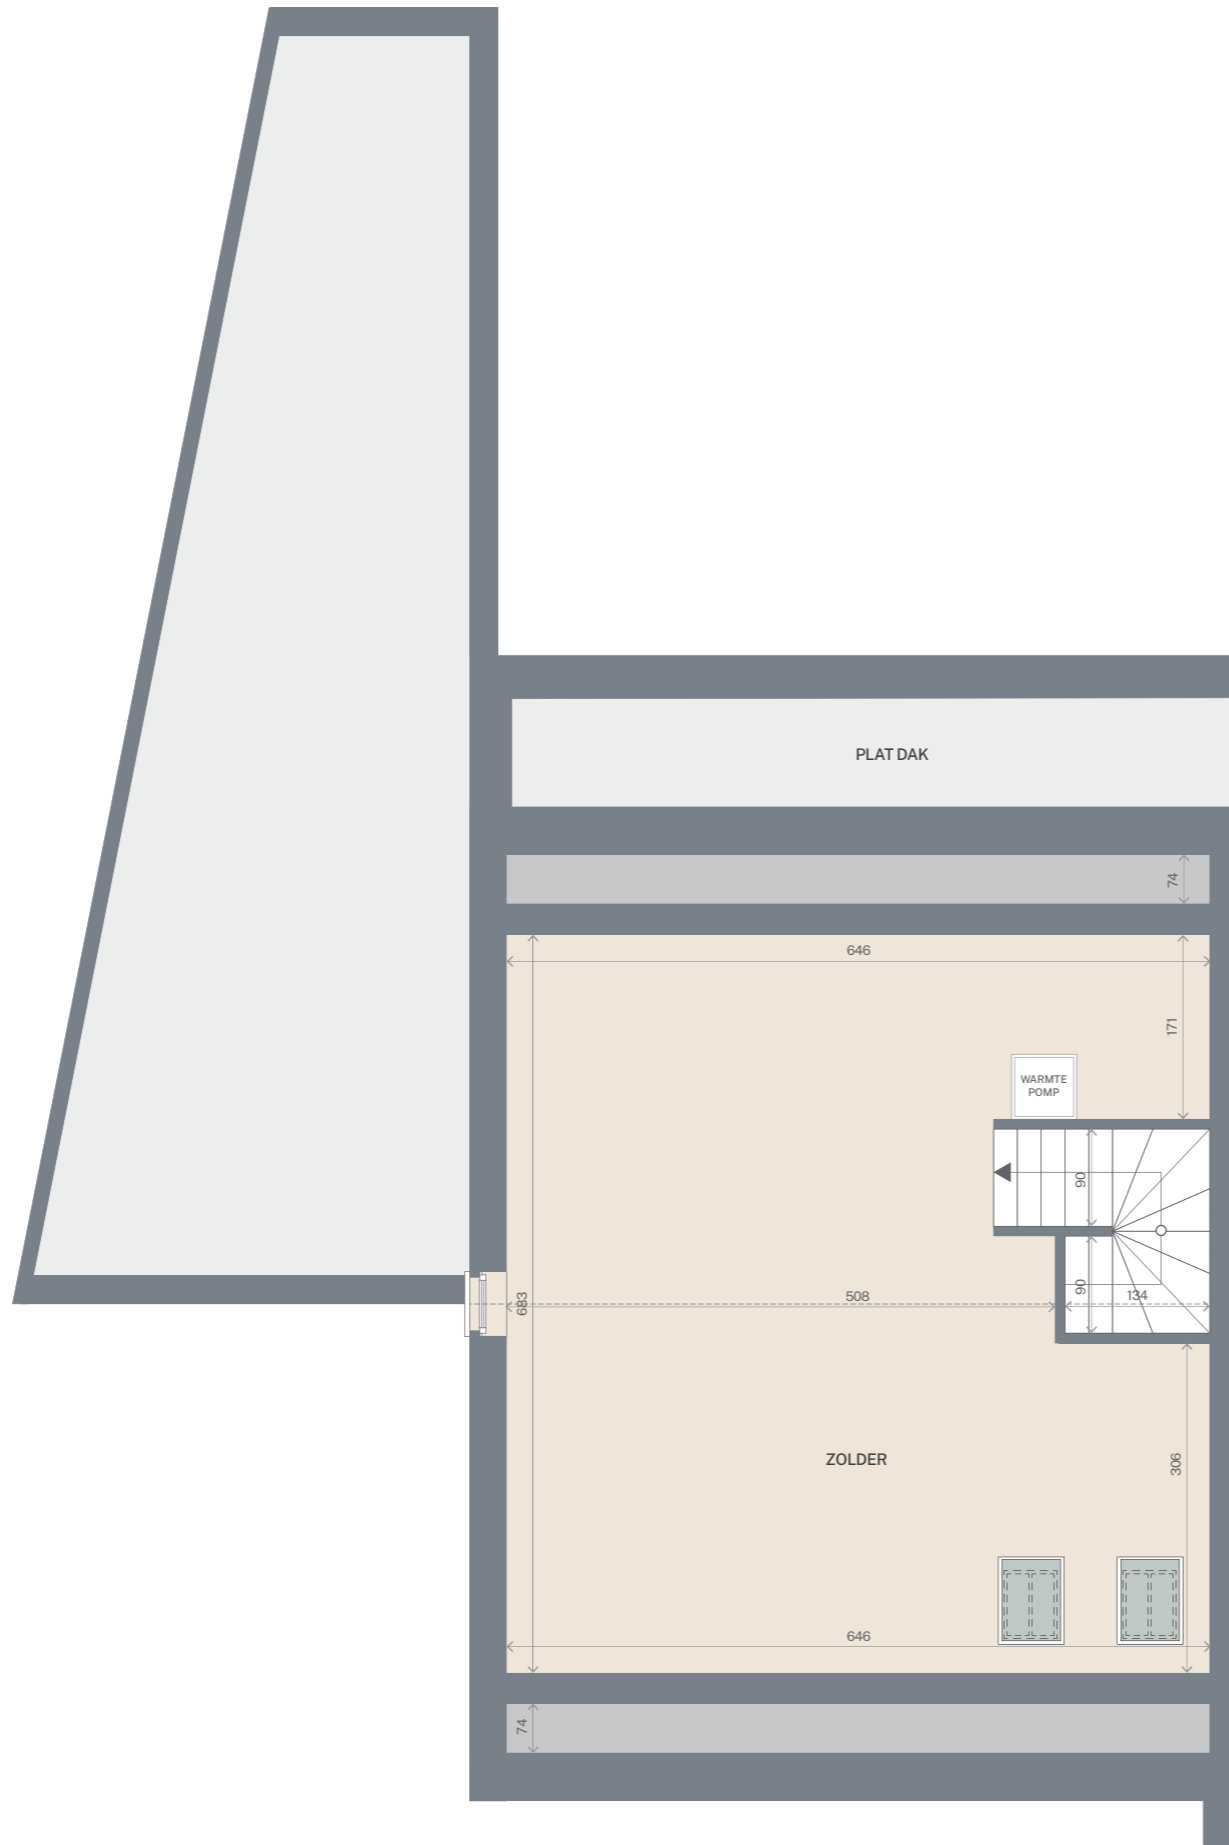

WONING 11

GELIJKVLOERS

195,28 m²

3 Slaapkamers
1 Badkamer

Schaal 1:70

WONING 11

EERSTE VERDIEPING

195,28 m²

3 Slaapkamers
1 Badkamer

Schaal 1:70

WONING 11

DAKVERDIEPING

195,28 m²

3 Slaapkamers
1 Badkamer

Schaal 1:70