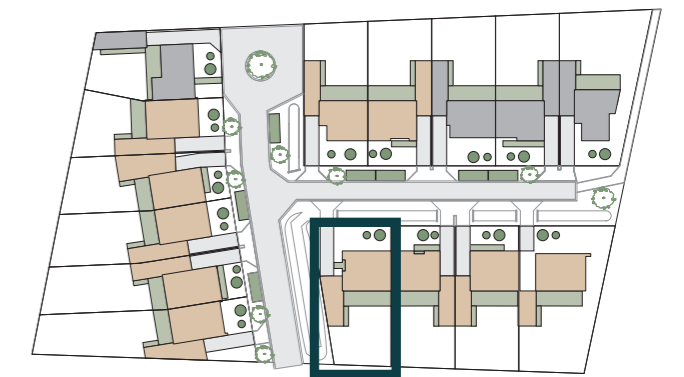

WONING 12

GELIJKVLOERS

153,29 m²

3 Slaapkamers

1 Badkamer

Schaal 1:70

WONING 12

EERSTE VERDIEPING

153,29 m²
3 Slaapkamers
1 Badkamer

Schaal 1:70