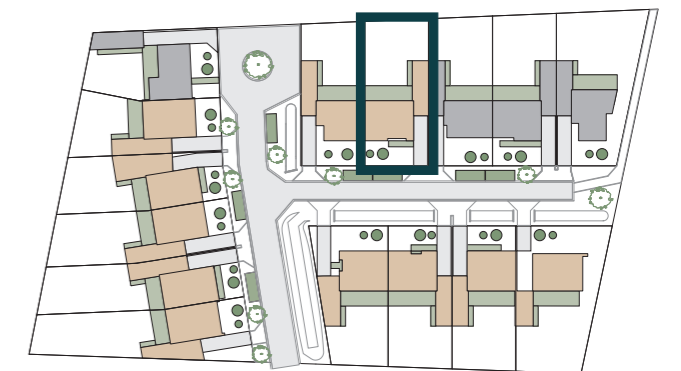

WONING 04

GELIJKVLOERS

152,68 m²

3 Slaapkamers
1 Badkamer

Schaal 1:70

WONING 04

EERSTE VERDIEPING

152,68 m²
3 Slaapkamers
1 Badkamer

Schaal 1:70