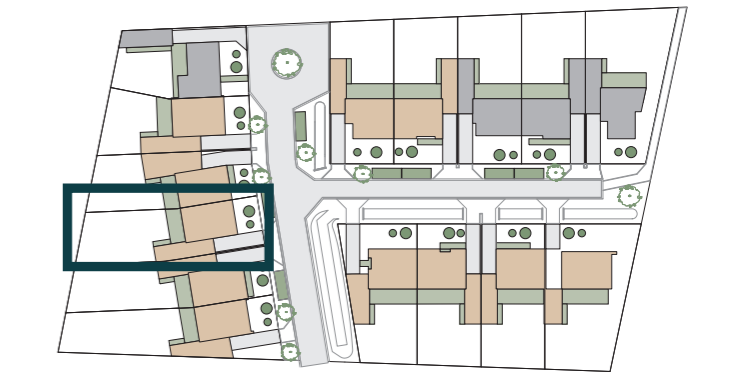

WONING 09
GELIJKVLOERS

194,83 m²
3 Slaapkamers
1 Badkamer

Schaal 1:70 0 1 2m

WONING 09

EERSTE VERDIEPING

194,83 m²

3 Slaapkamers
1 Badkamer

Schaal 1:70

WONING 09

DAKVERDIEPING

194,83 m²

3 Slaapkamers

1 Badkamer

Schaal 1:70