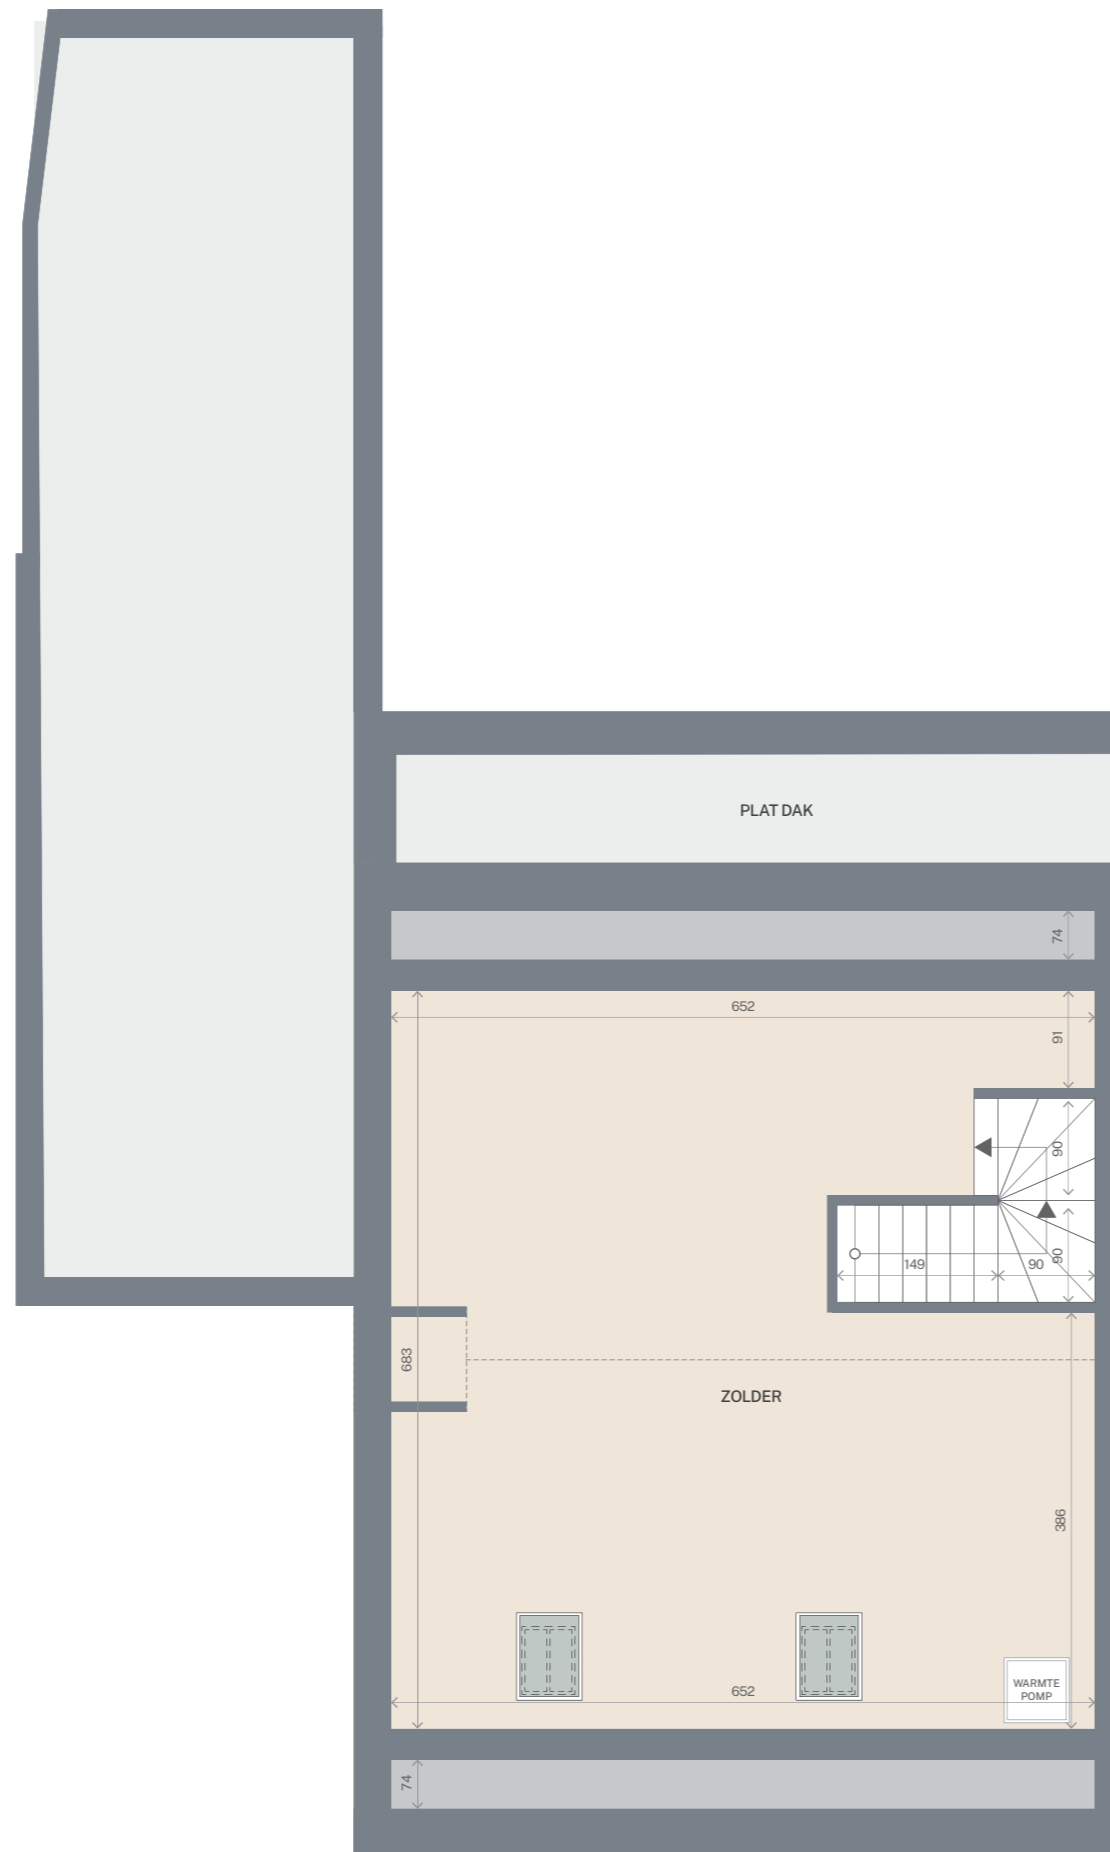

WONING 09
GELIJKVLOERS

194,83 m²
3 Slaapkamers
1 Badkamer

Schaal 1:70 0 1 2m

WONING 09

EERSTE VERDIEPING

194,83 m²

3 Slaapkamers
1 Badkamer

Schaal 1:70

WONING 09

DAKVERDIEPING

194,83 m²

3 Slaapkamers

1 Badkamer

Schaal 1:70