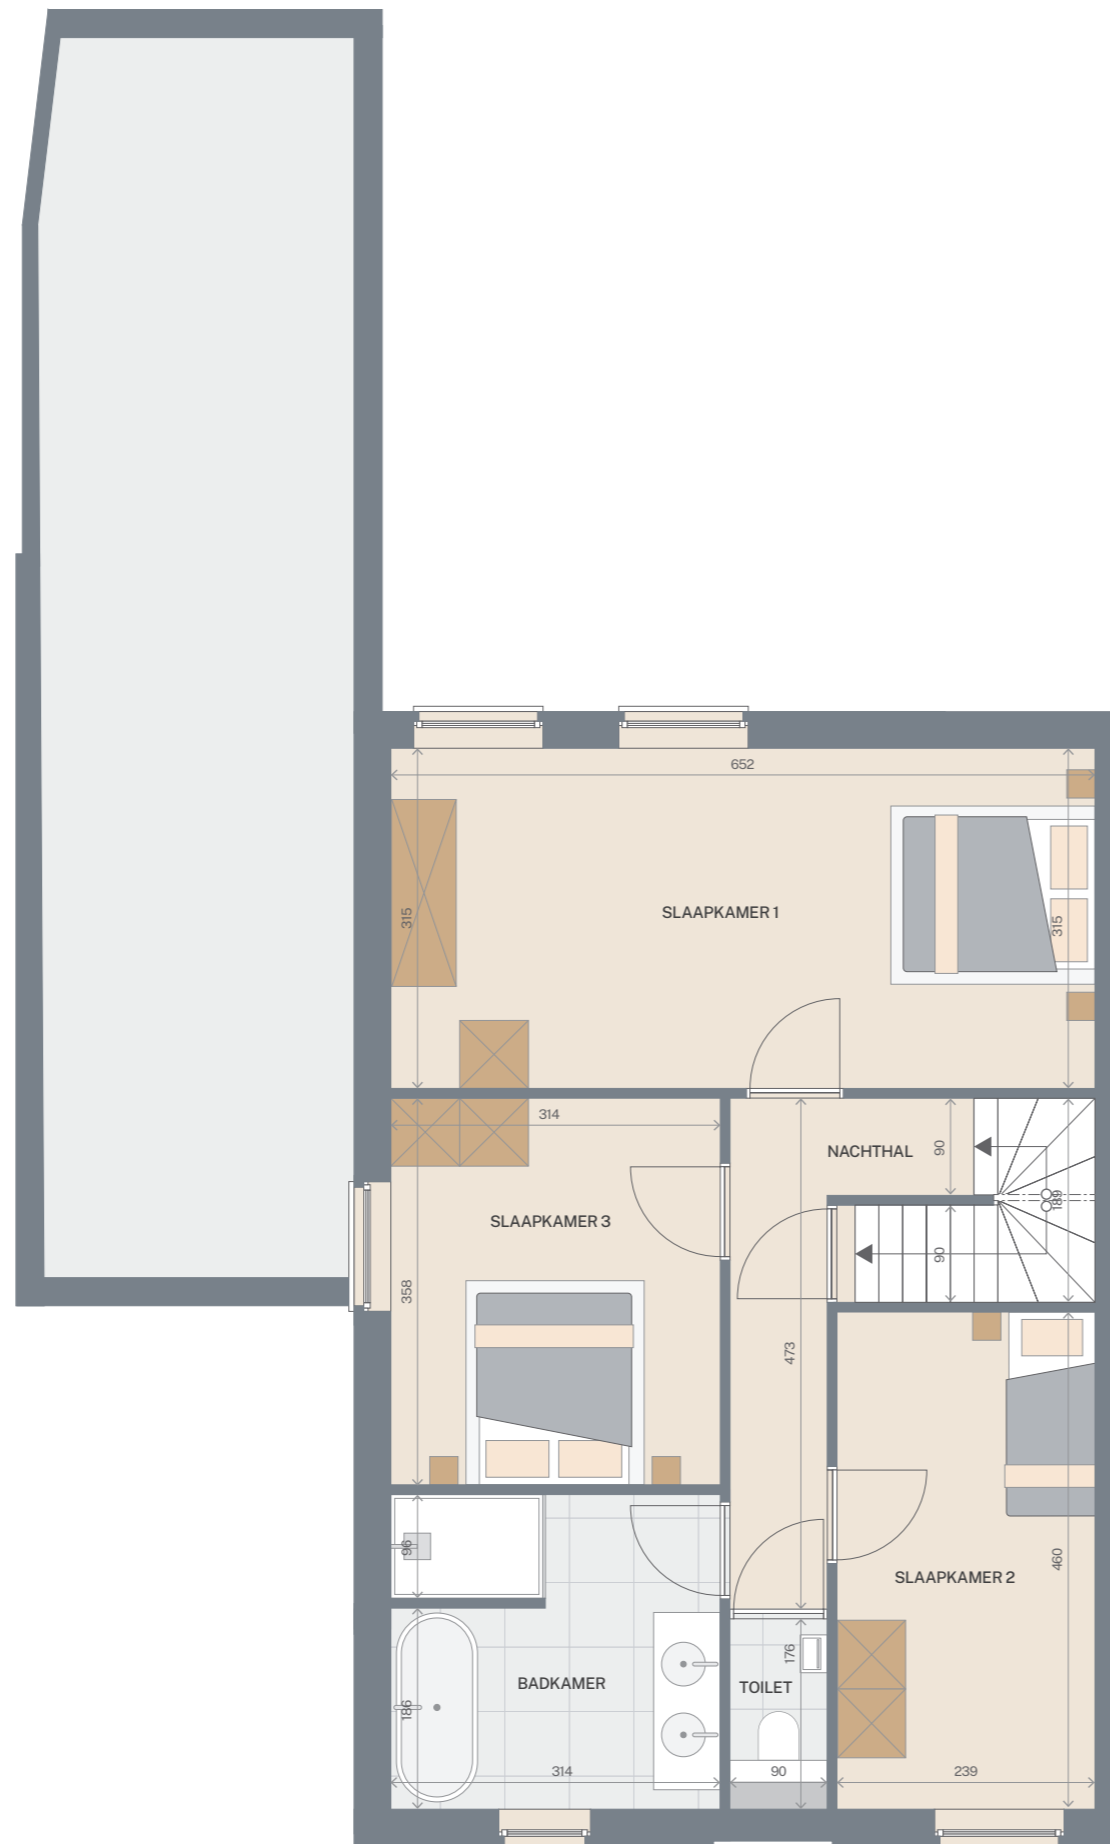

WONING 09
GELIJKVLOERS

194,83 m²
3 Slaapkamers
1 Badkamer

Schaal 1:70 0 1 2m

WONING 09

EERSTE VERDIEPING

194,83 m²

3 Slaapkamers
1 Badkamer

Schaal 1:70

WONING 09

DAKVERDIEPING

194,83 m²

3 Slaapkamers

1 Badkamer

Schaal 1:70